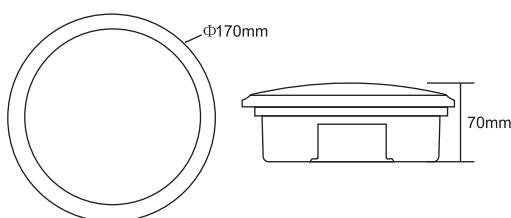

## Evakuatsioonivalgusti DP-8033

pind- ja süvispaigaldusega / ootellülitus (isetestiv)

DP-8033LC (OPEN)

DP-8033LX (CORRIDOR)

Fitting

### PRODUCT SIZE(LxWxH)

### PRODUCT PARAMETERS

Model No	Optical Parameters						Structural Parameters			
	Specification of Battery	Light Source	Emergency Time	Emergency Mode	Luminous Flux	Color Temperature	Material	Product Size(mm)	IP Rating	Certification
DP-8033L	3.7V2.6Ah Lithium Battery	3W SMD LED	3 hours	Non-Maintained	165lm	4000K	polycarbonate body and diffuser	170X170X70	IP 65	CE